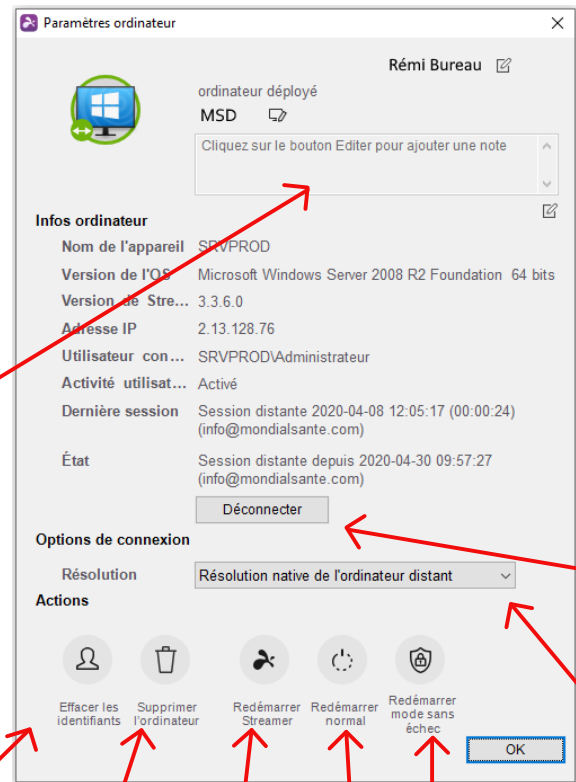

Module de Commande Splashtop BUSINESS

La roue crantée (paramètres) offre l'accès à une multitude de réglages

Efface vos identifiants de connexion (ne pas utiliser)

Efface votre ordinateur distant (ne pas utiliser)

Redémarrage du module de prise en main

Redémarre l'ordinateur distant normalement

Redémarre l'ordinateur distant en mode débogage (Souci technique uniquement)

Permet de déconnecter une personne déjà connectée sur votre poste